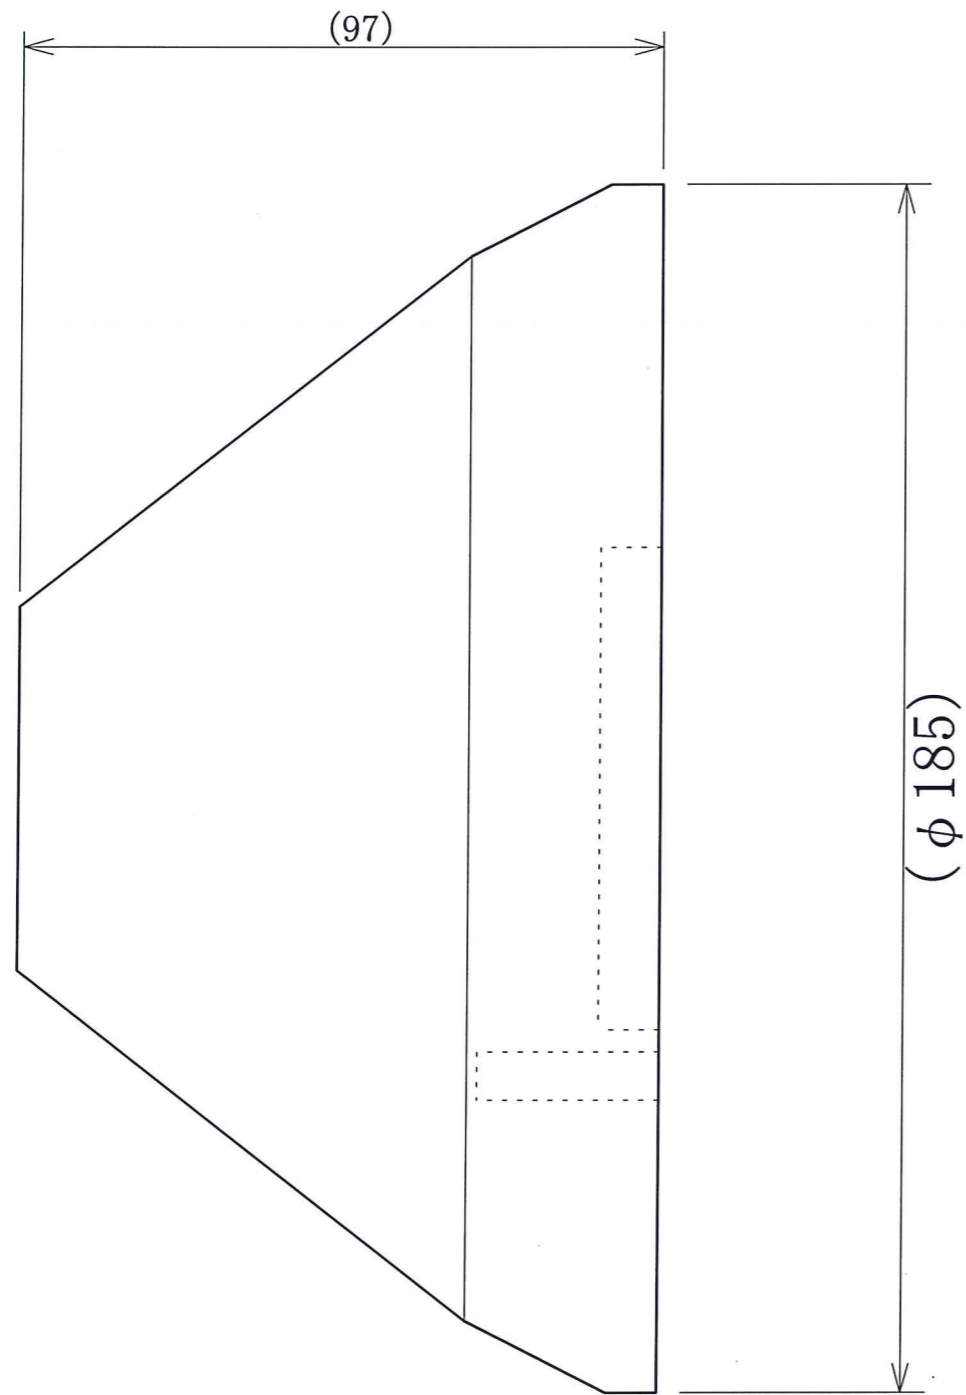

公差表示方式	
社内普通公差	
普通公差 (指示)	

日付	作成	変更内容	制作上の注意	仕上げ指示

株式会社 大勝		縮尺	投影法	
名称				
図番				
				改訂