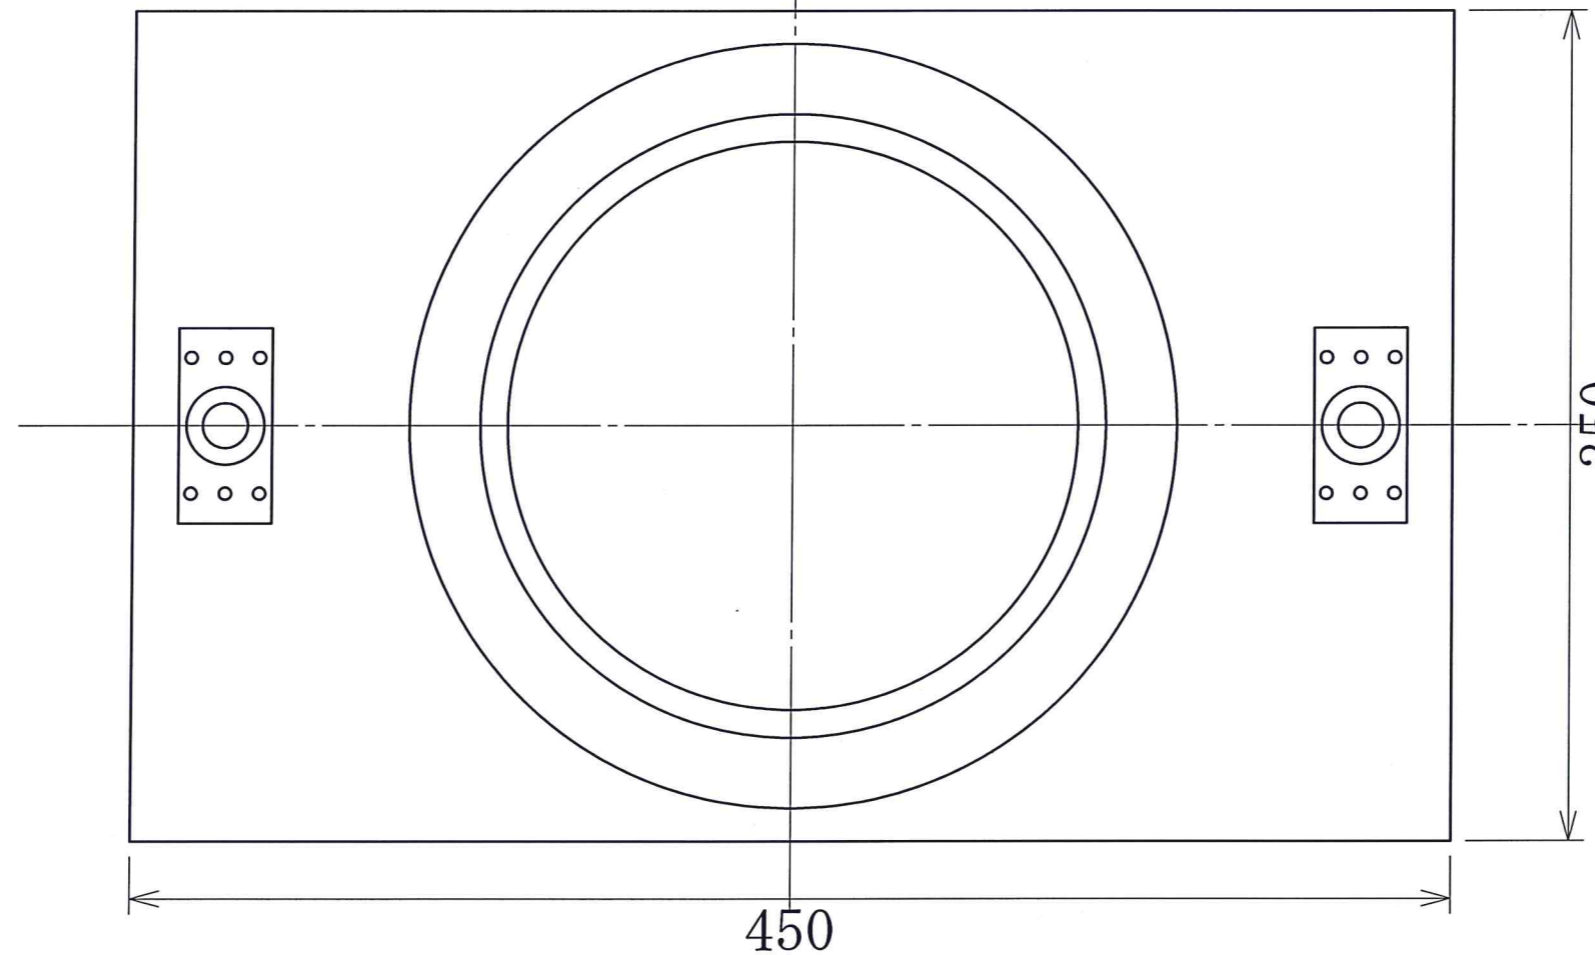

公差表示方式	
社内普通公差	
普通公差 (指示)	

日付	作成	変更内容	制作上の注意	仕上げ指示

株式会社 大勝		縮尺	投影法	
名称				
図番				
				改訂